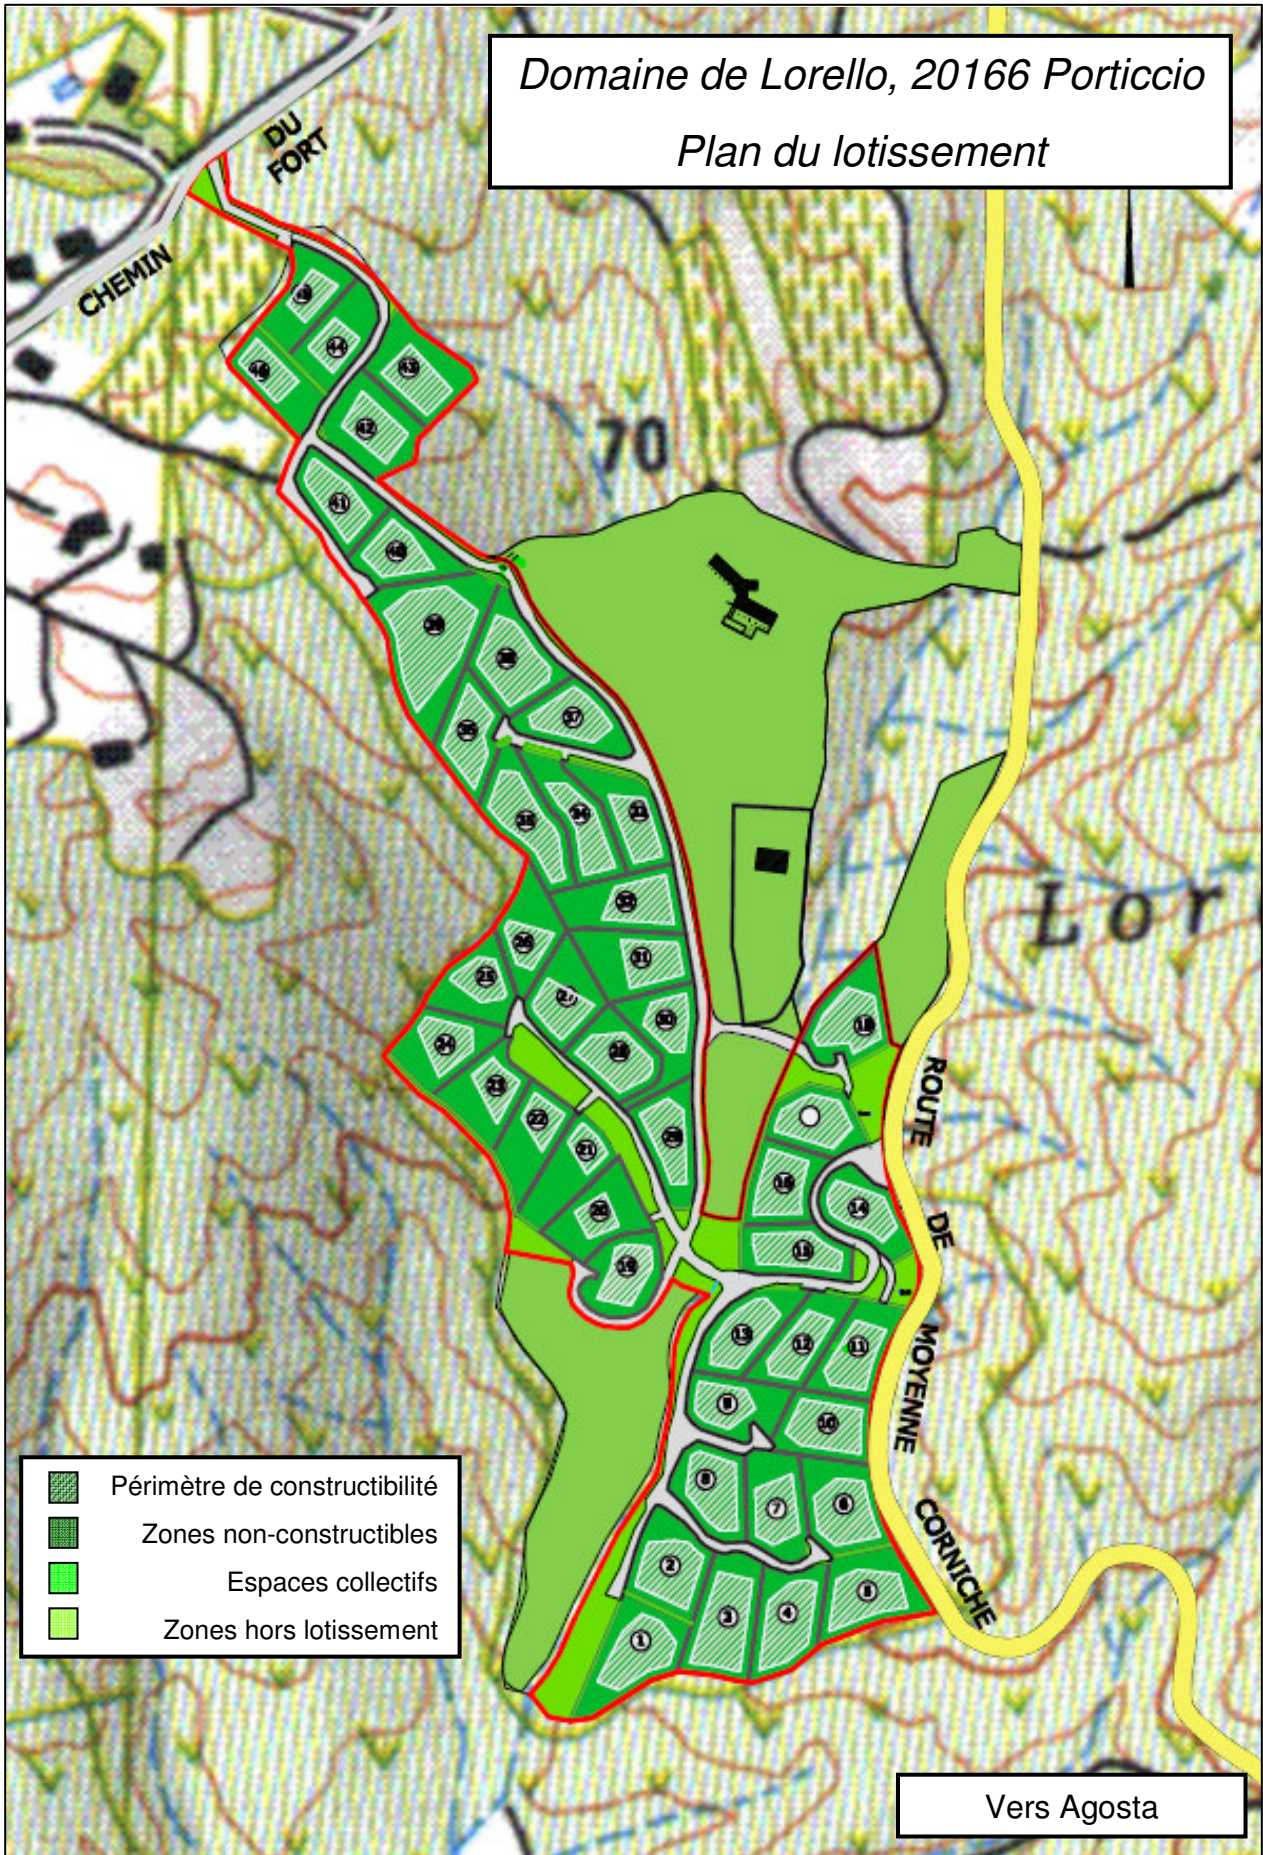

Domaine de Lorello, 20166 Porticcio
Plan du lotissement

- Périmètre de constructibilité
- Zones non-constructibles
- Espaces collectifs
- Zones hors lotissement

Vers Agosta